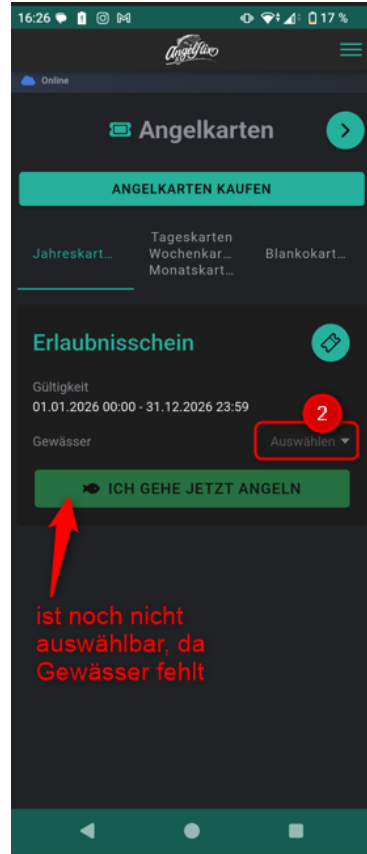

Angeln Gehen mit Angelflix App

1. Angelkarte auswählen

2. Gewässer auswählen

3. Angeln gehen