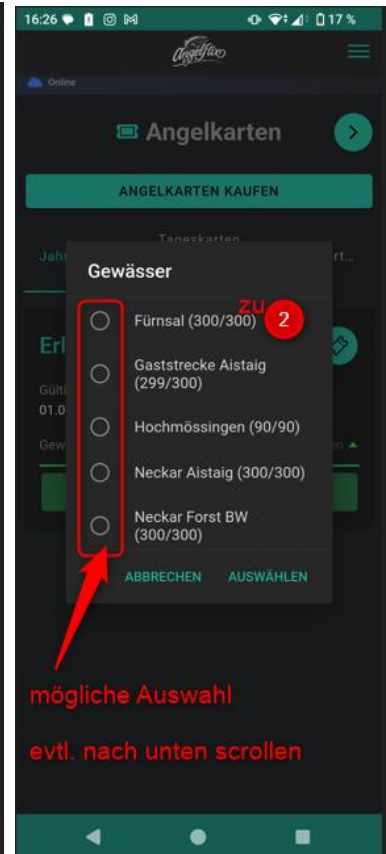

Angeln Gehen mit Angelflix App

1. Angelkarte auswählen

2. Gewässer auswählen

3. Angeln gehen